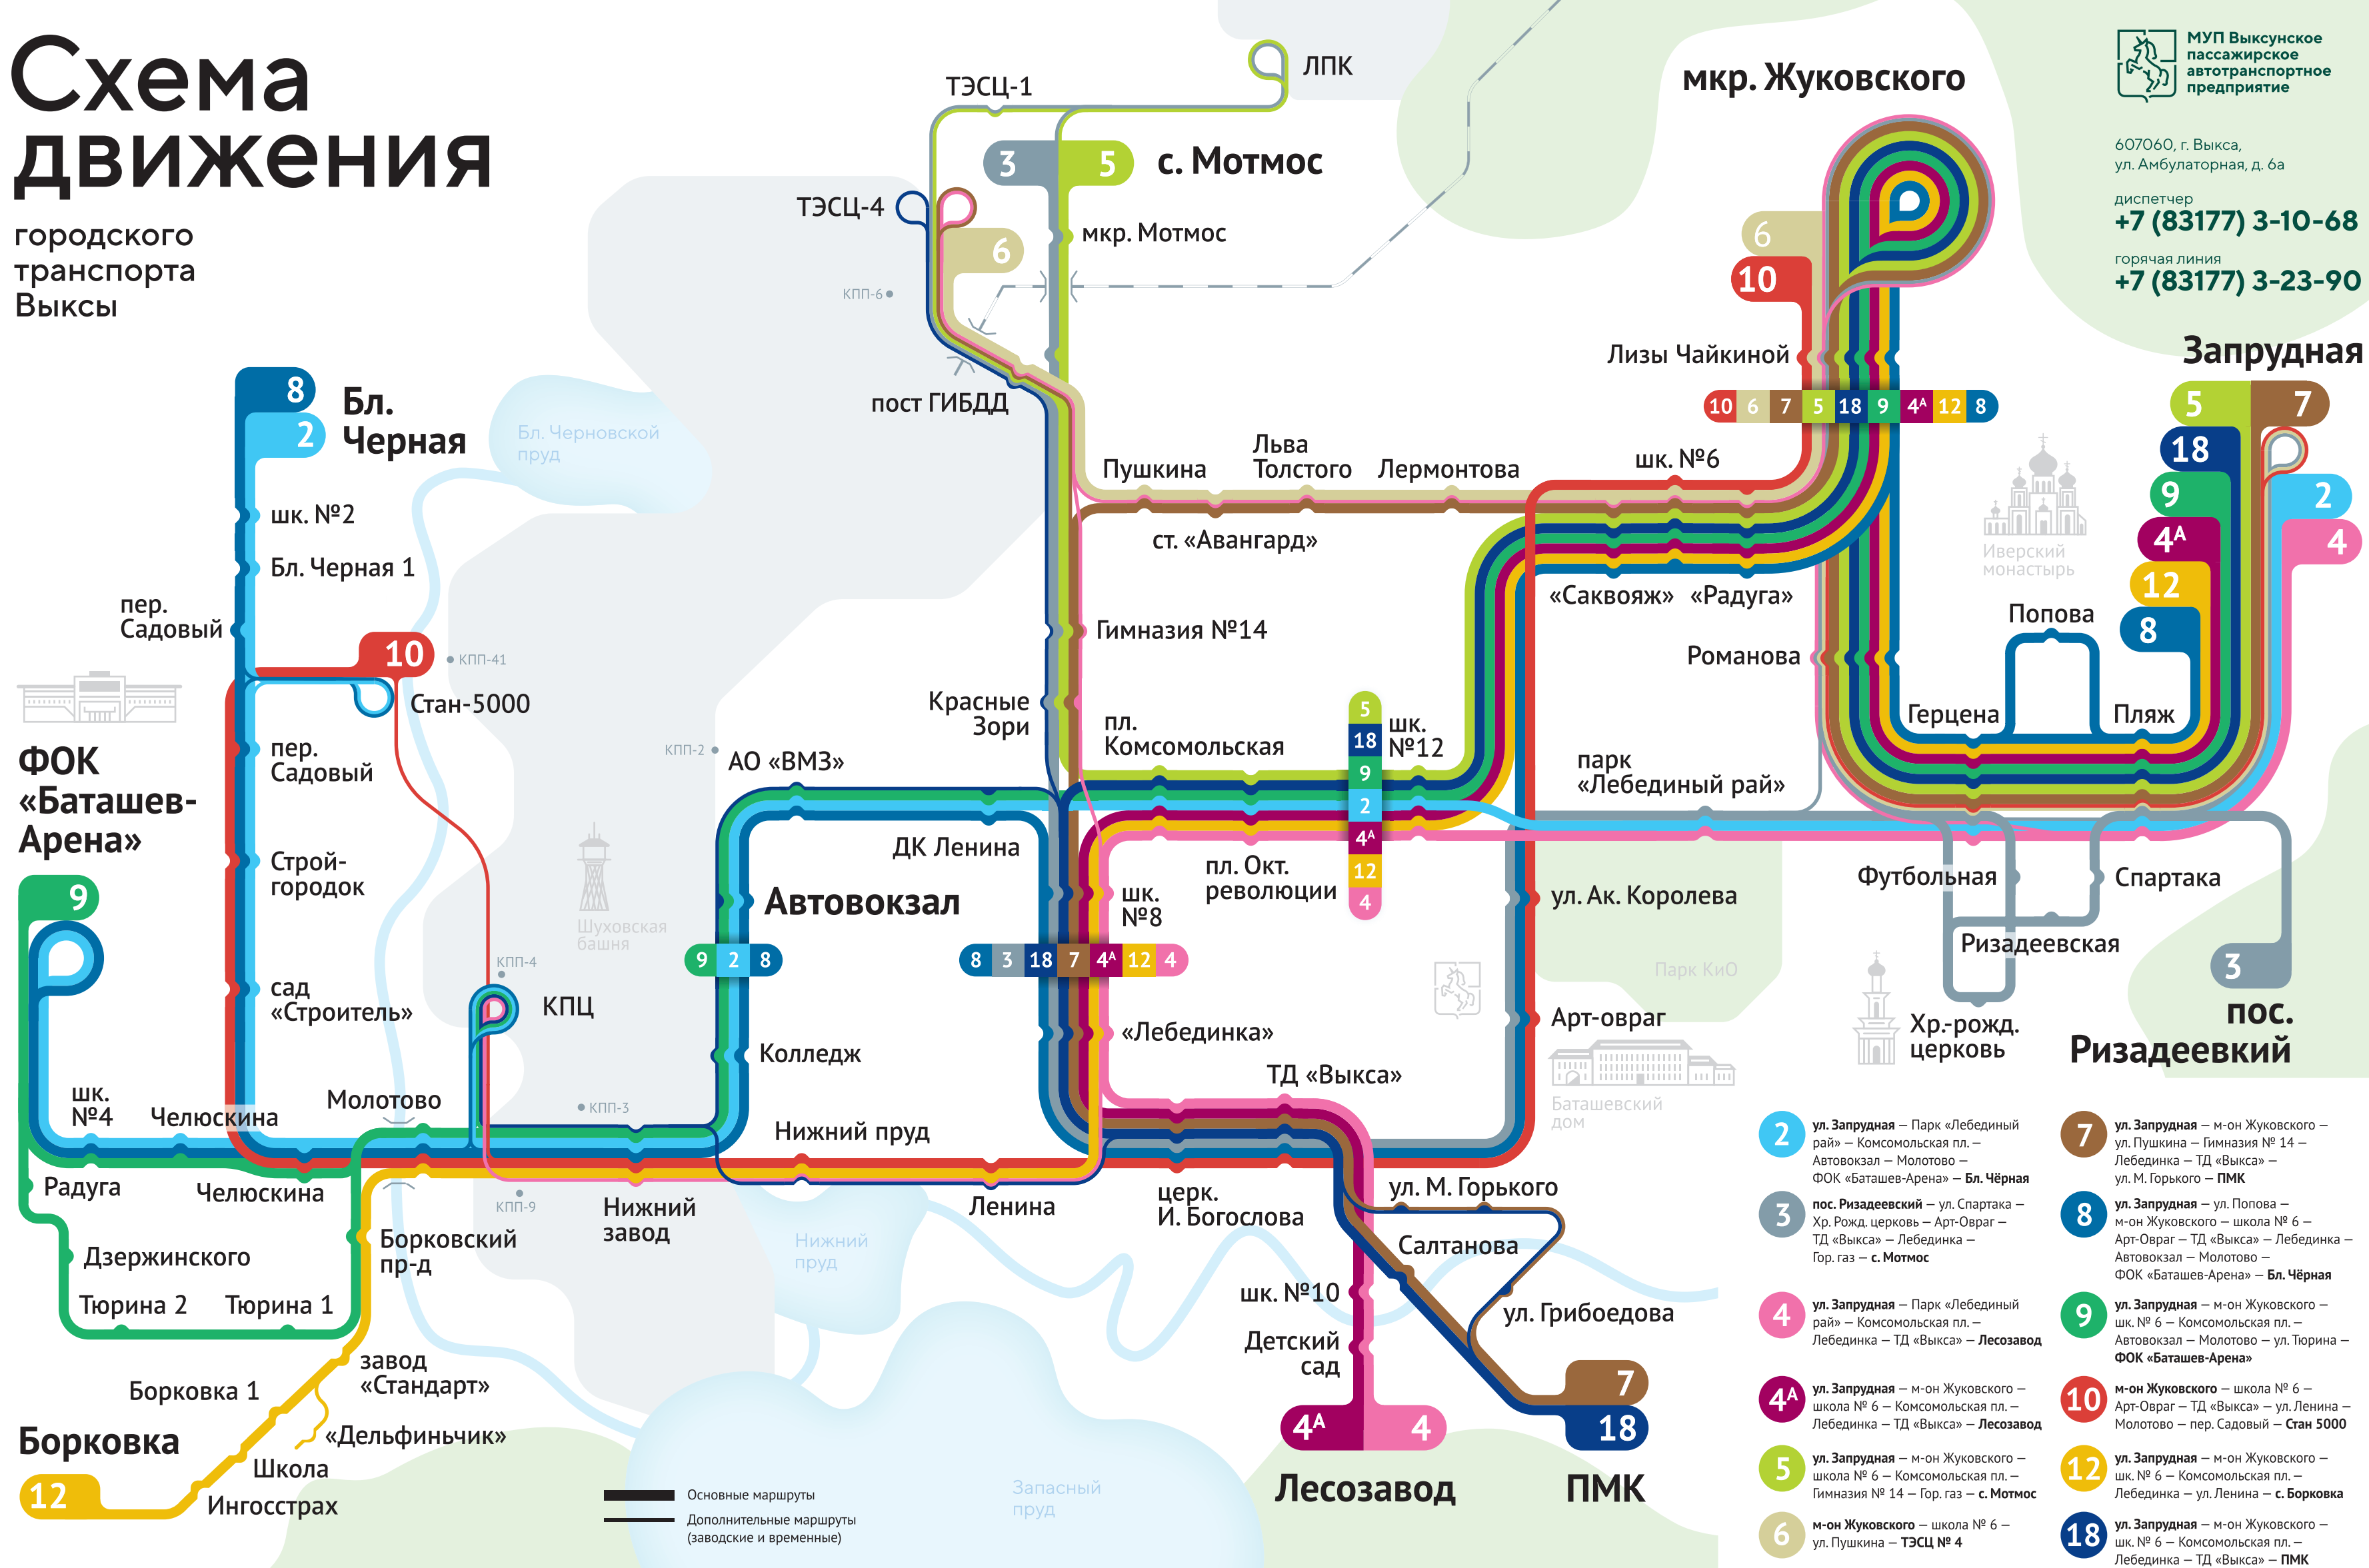

Схема движения

городского транспорта
Выксы

МУП Выксунское
пассажирское
автотранспортное
предприятие

607060, г. Выкса,
ул. Амбулаторная, д. 6а

диспетчер
+7 (83177) 3-10-68

горячая линия
+7 (83177) 3-23-90

— Основные маршруты
— Дополнительные маршруты
(заводские и временные)

мкр. Жуковского

Запрудная

пос. Ризадеевский

- 2** ул. Запрудная – Парк «Лебединый рай» – Комсомольская пл. – Автовокзал – Молотово – Фок «Баташев-Арена» – Бл. Чёрная
- 3** пос. Ризадеевский – ул. Спартак – Хр. Родд. церковь – Арт-Овраг – ТД «Выкса» – Лебединка – Гор. газ – с. Мотмос
- 4** ул. Запрудная – Парк «Лебединый рай» – Комсомольская пл. – Лебединка – ТД «Выкса» – Лесозавод
- 4^А** ул. Запрудная – м-он Жуковского – школа № 6 – Комсомольская пл. – Лебединка – ТД «Выкса» – Лесозавод
- 5** ул. Запрудная – м-он Жуковского – школа № 6 – Комсомольская пл. – Гимназия № 14 – Гор. газ – с. Мотмос
- 6** м-он Жуковского – школа № 6 – ул. Пушкина – ТЭСЦ № 4
- 7** ул. Запрудная – м-он Жуковского – ул. Пушкина – Гимназия № 14 – Лебединка – ТД «Выкса» – ул. М. Горького – ПМК
- 8** ул. Запрудная – ул. Попова – м-он Жуковского – школа № 6 – Арт-Овраг – ТД «Выкса» – Лебединка – Автовокзал – Молотово – Фок «Баташев-Арена» – Бл. Чёрная
- 9** ул. Запрудная – м-он Жуковского – школа № 6 – Комсомольская пл. – Автовокзал – Молотово – ул. Тюриня – Фок «Баташев-Арена»
- 10** м-он Жуковского – школа № 6 – Арт-Овраг – ТД «Выкса» – ул. Ленина – Молотово – пер. Садовый – Стан 5000
- 12** ул. Запрудная – м-он Жуковского – школа № 6 – Комсомольская пл. – Лебединка – ул. Ленина – с. Борковка
- 18** ул. Запрудная – м-он Жуковского – школа № 6 – Комсомольская пл. – Лебединка – ТД «Выкса» – ПМК